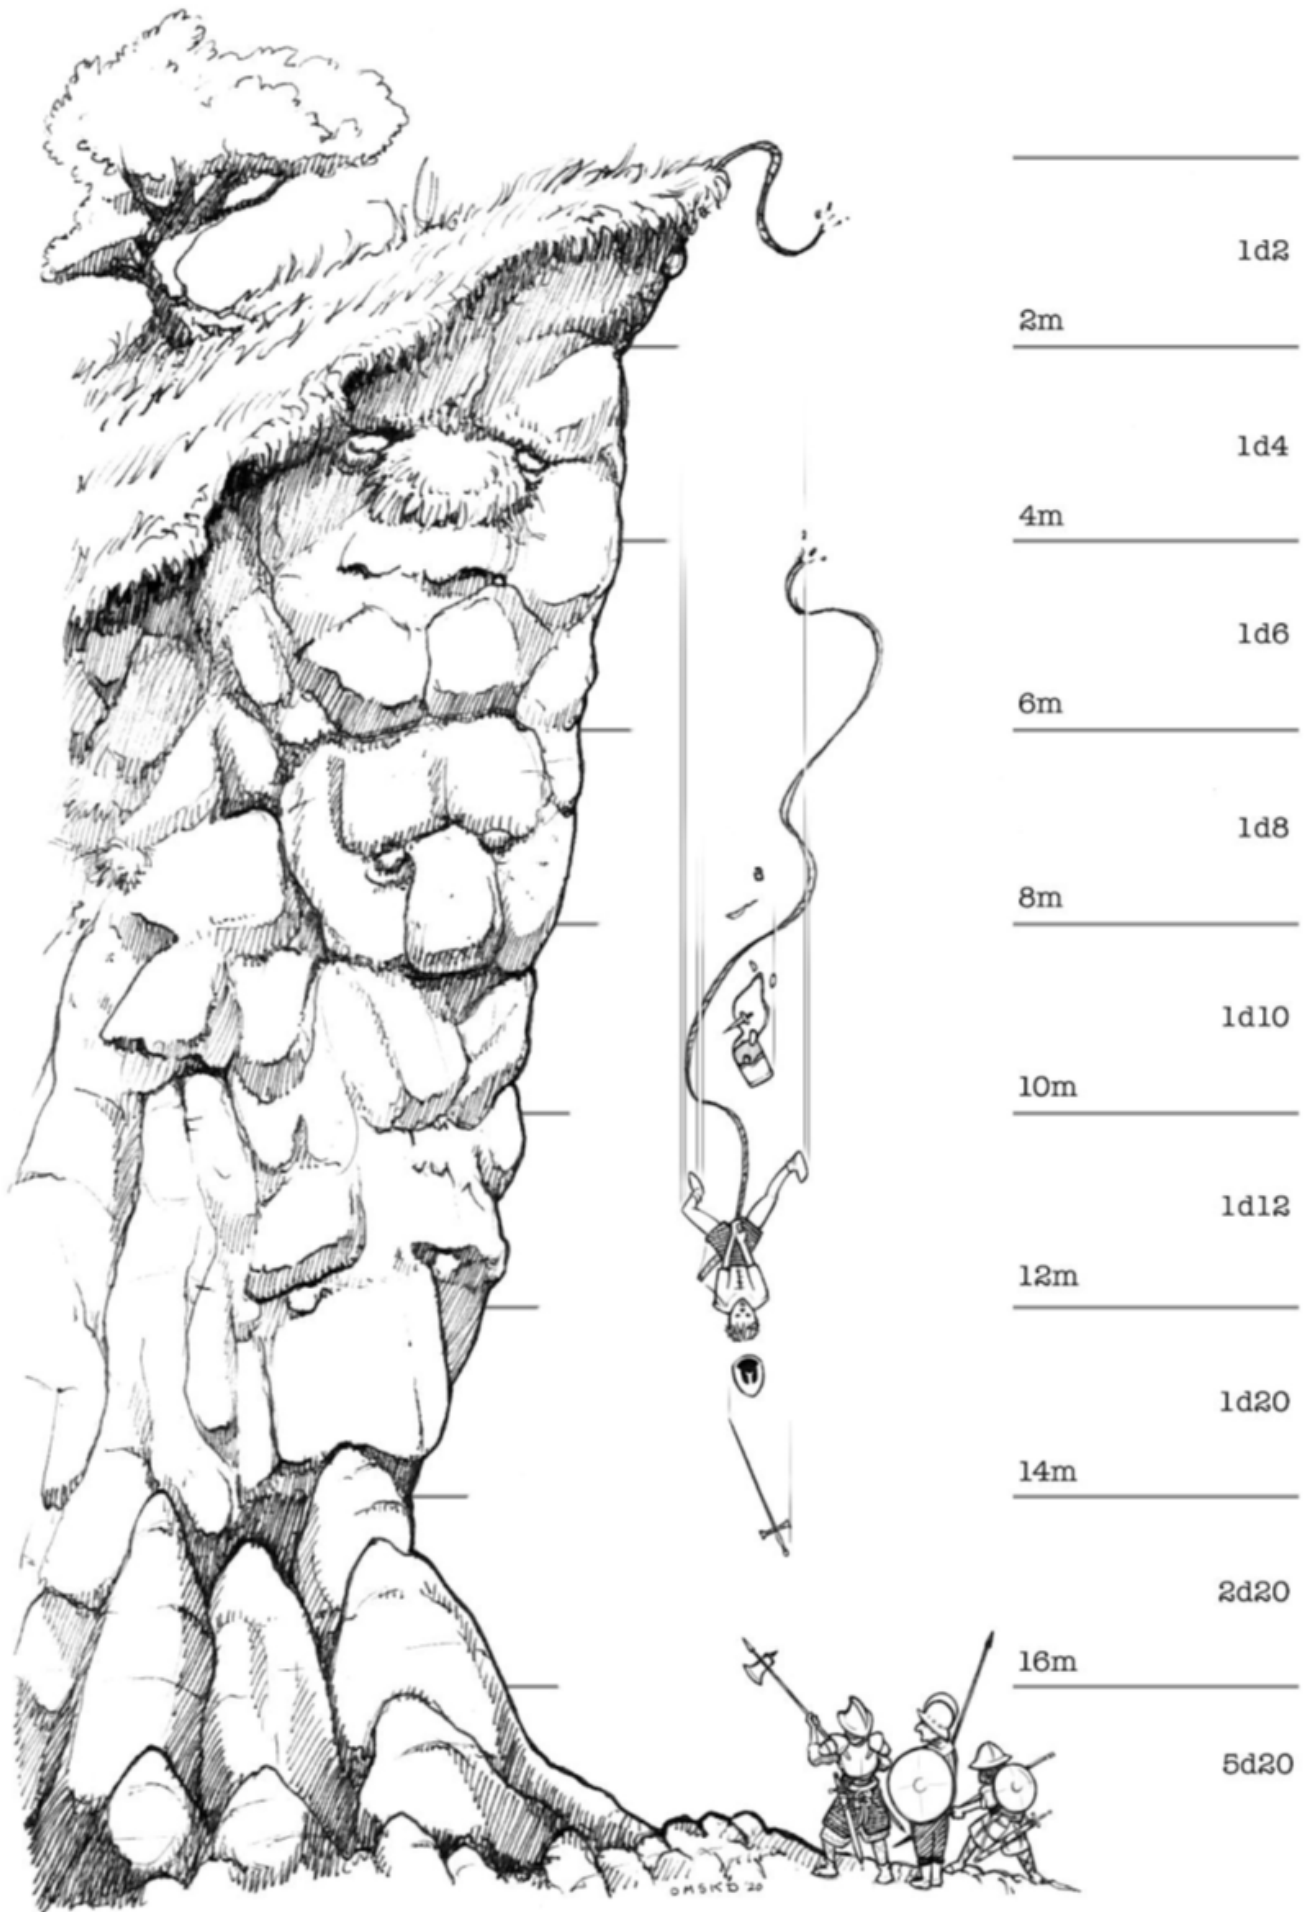

# Falling Damage

([David M. Donachie](#))

From:  
<https://www.redruin.org/wiki/> - **Red Ruin Wiki**

Permanent link:  
[https://www.redruin.org/wiki/doku.php?id=miscellanea:falling\\_damage&rev=1701114149](https://www.redruin.org/wiki/doku.php?id=miscellanea:falling_damage&rev=1701114149)