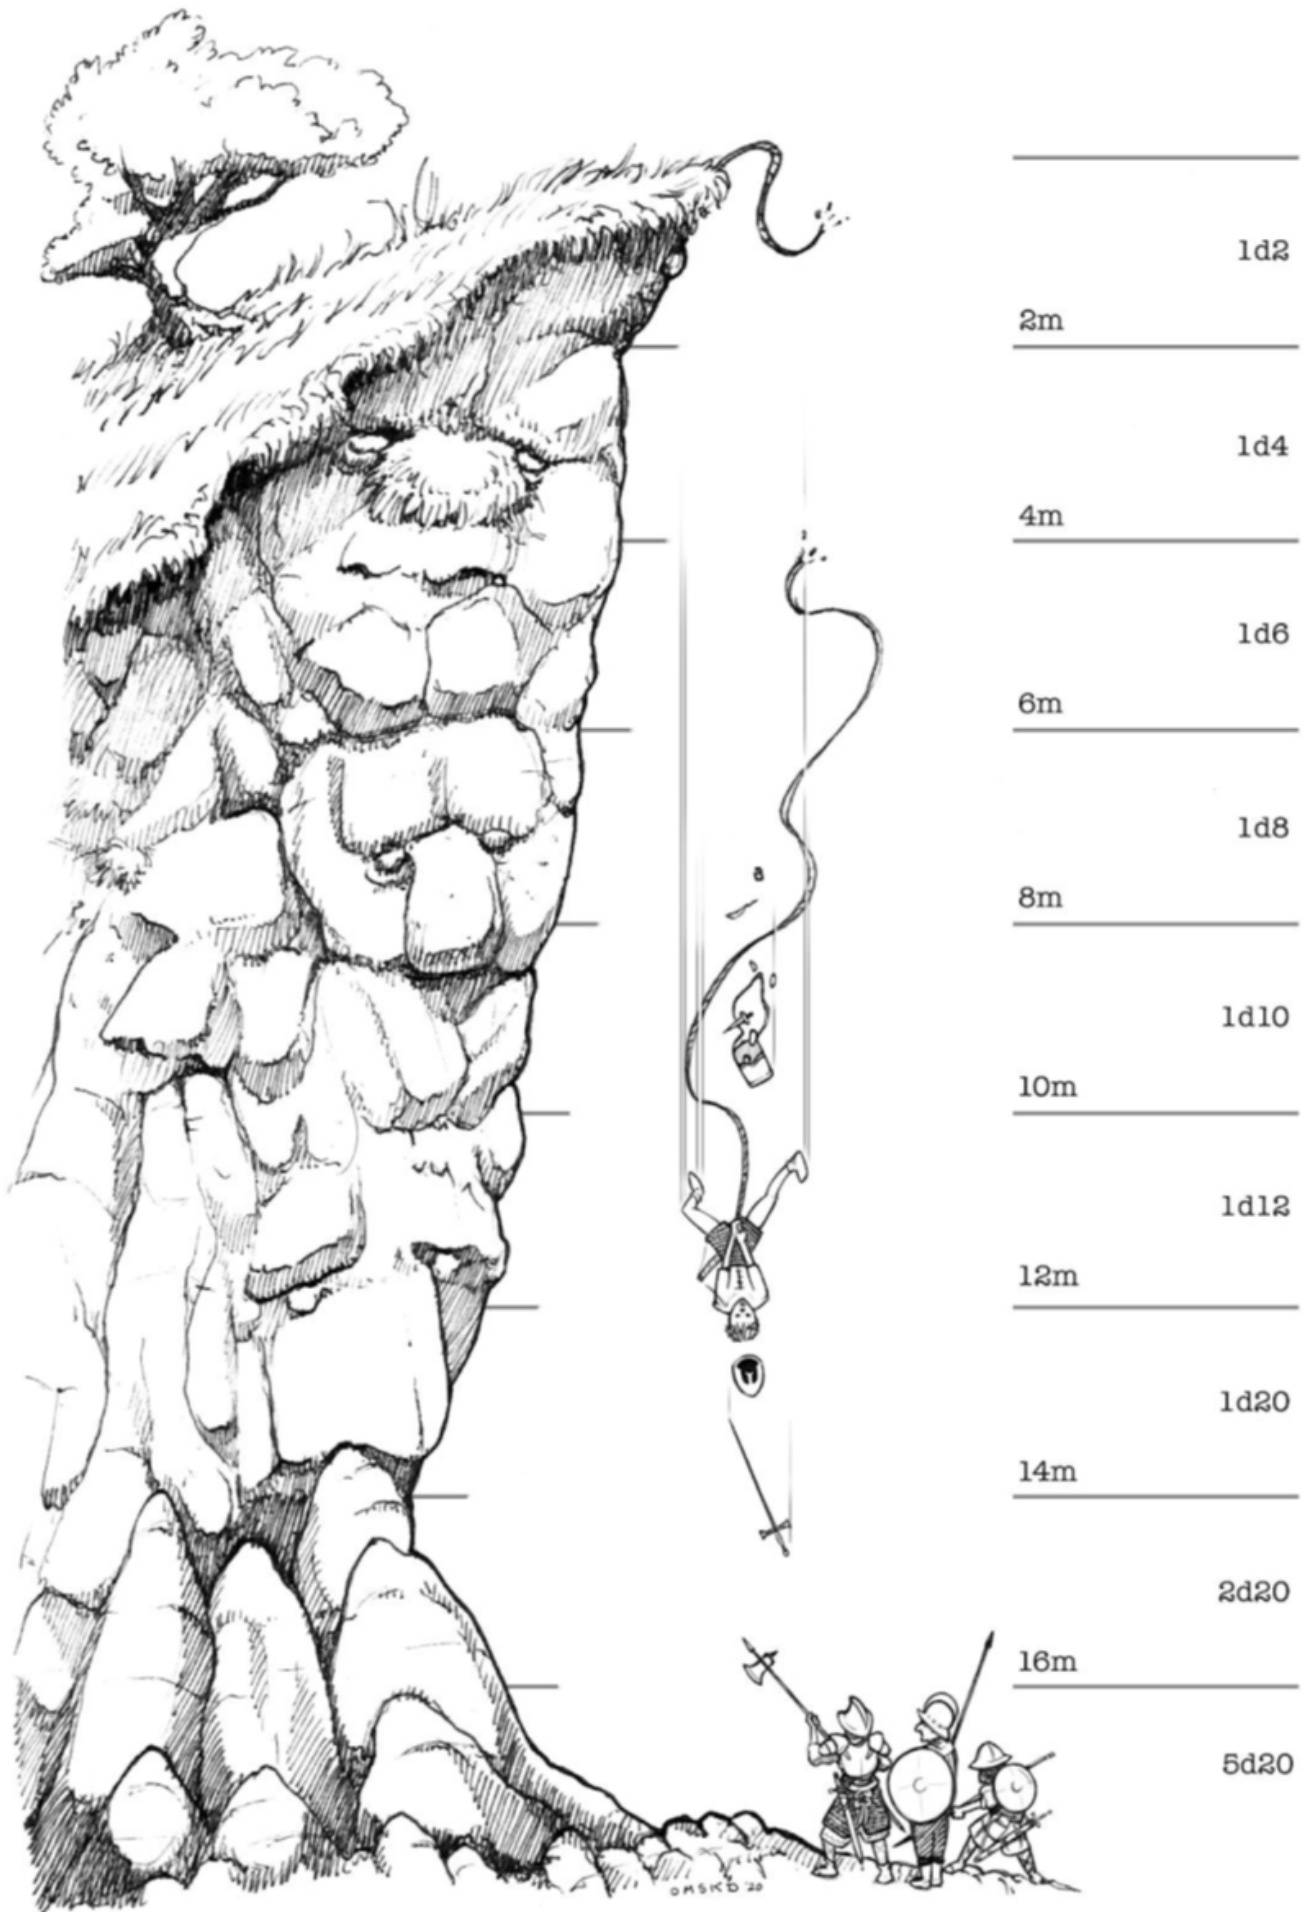

# Falling Damage

([David M. Donachie](#))

From:  
<https://www.redruin.org/wiki/> - **Red Ruin Wiki**

Permanent link:  
[https://www.redruin.org/wiki/doku.php?id=miscellanea:falling\\_damage&rev=1701114149](https://www.redruin.org/wiki/doku.php?id=miscellanea:falling_damage&rev=1701114149)